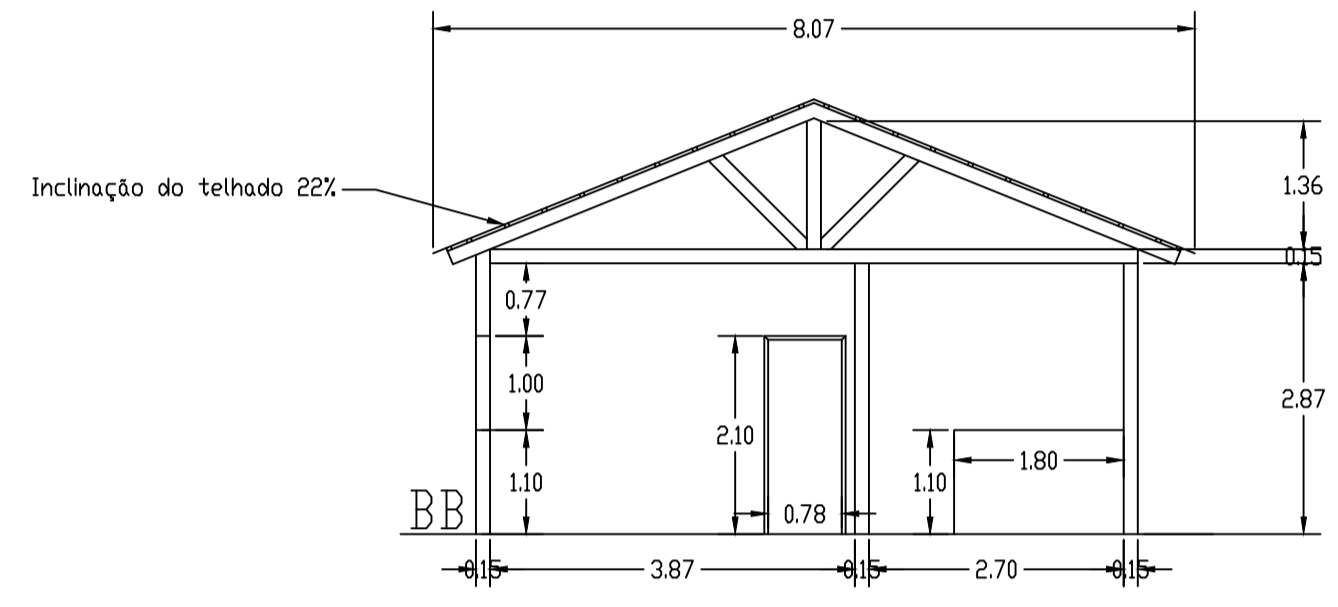

PLANTA DE COBERTURA SEDE ADM.
ESCALA 1:100

PLANTA DE COBERTURA CASA CASEIRO
ESCALA 1:100

CORTE AA e BB CANIL
ESCALA 1:100

PLANTA DE COBERTURA GATIL
ESCALA 1:100

PLANTA DE COBERTURA CANIL
ESCALA 1:100

Projeto:	AAASS - CANIL	Folha de N°:	04/04
Descrição:	Sede AAASS Associação Amigos dos Animais São Simão		
Conteúdo:	Planta de cobertura - Casa Caseiro, Sede ADM, Canil e Gatil Cortes A e B - Casa Caseiro, Sede ADM, Canil e Gatil		
Proprietário:	Município de São Simão Goiás CNPJ 02.056.778/0001-48		
Local:	Bairro Nova Era, município de São Simão-GO		
ESTAGIÁRIA:	MARIA EMÍLIA NORBERTA LEGRAMANDI	Escala:	INDICADA
		Data:	10/2020
Responsável Técnico:	Larine Nayara Silva Menozzi Eng. Civil, CREA: 241933D - MG	Proprietário:	Wilber Floriano Ferreira ADM. 2017-2020
Autenticações:			