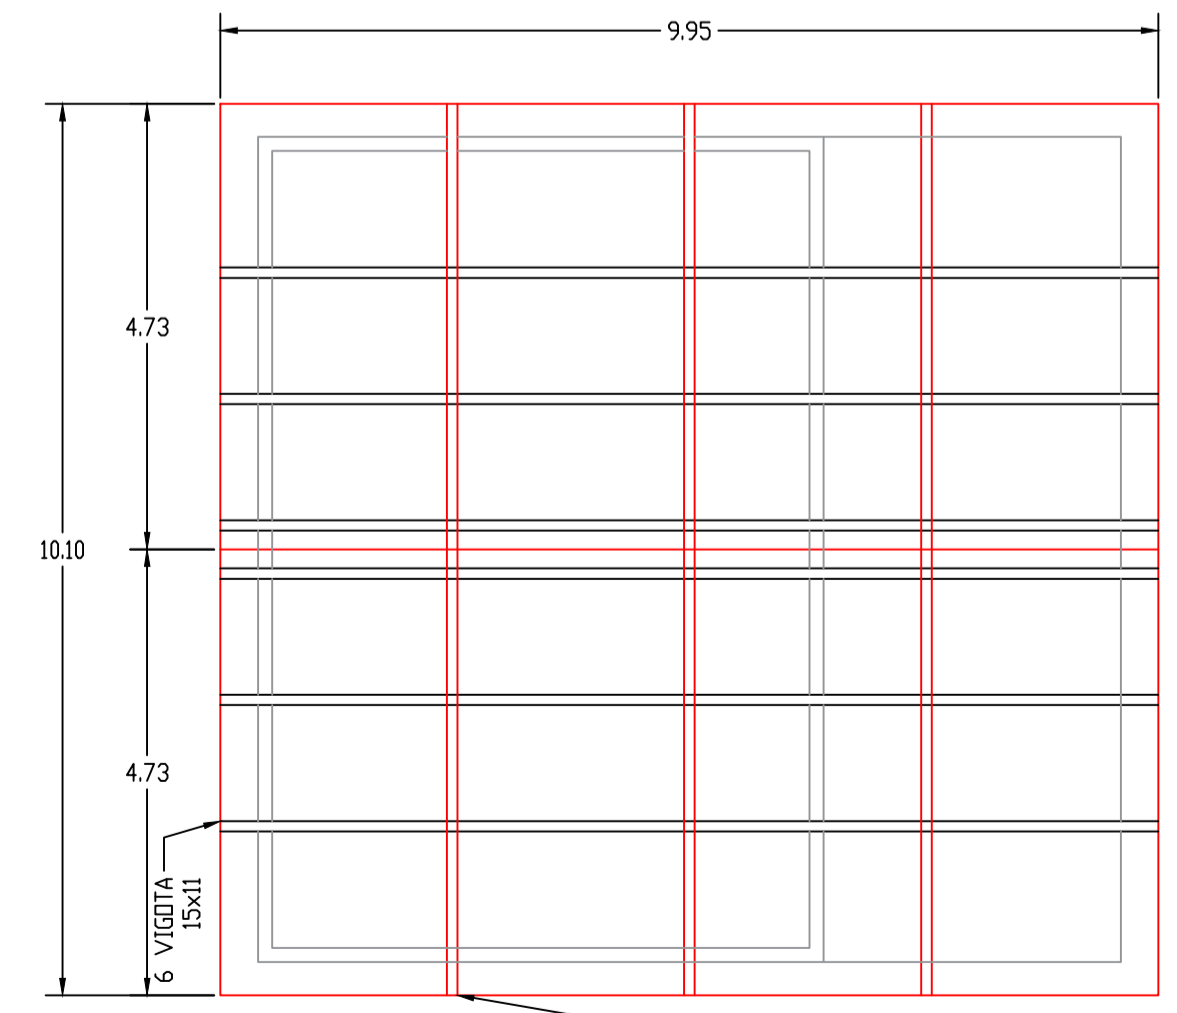

PLANTA DE COBERTURA SEDE ADM.
ESCALA 1:100

PLANTA DE COBERTURA CASA CASEIRO
ESCALA 1:100

CORTE AA e BB CANIL
ESCALA 1:100

PLANTA DE COBERTURA GATIL
ESCALA 1:100

PLANTA DE COBERTURA CANIL
ESCALA 1:100

Projeto:	AAASS - CANIL	Folha de N°:	04/04
Descrição:	Sede AAASS Associação Amigos dos Animais São Simão		
Conteúdo:	Planta de cobertura - Casa Caseiro, Sede ADM, Canil e Gatil Cortes A e B - Casa Caseiro, Sede ADM, Canil e Gatil		
Proprietário:	Município de São Simão Goiás CNPJ 02.056.778/0001-48		
Local:	Bairro Nova Era, município de São Simão-GO		
ESTAGIÁRIA:	MARIA EMÍLIA NORBERTA LEGRAMANDI	Escala:	INDICADA
		Data:	10/2020
Responsável Técnico:	Larine Nayara Silva Menozzi Eng. Civil, CREA: 241933D - MG	Proprietário:	Wilber Floriano Ferreira ADM. 2017-2020
Autenticações:			