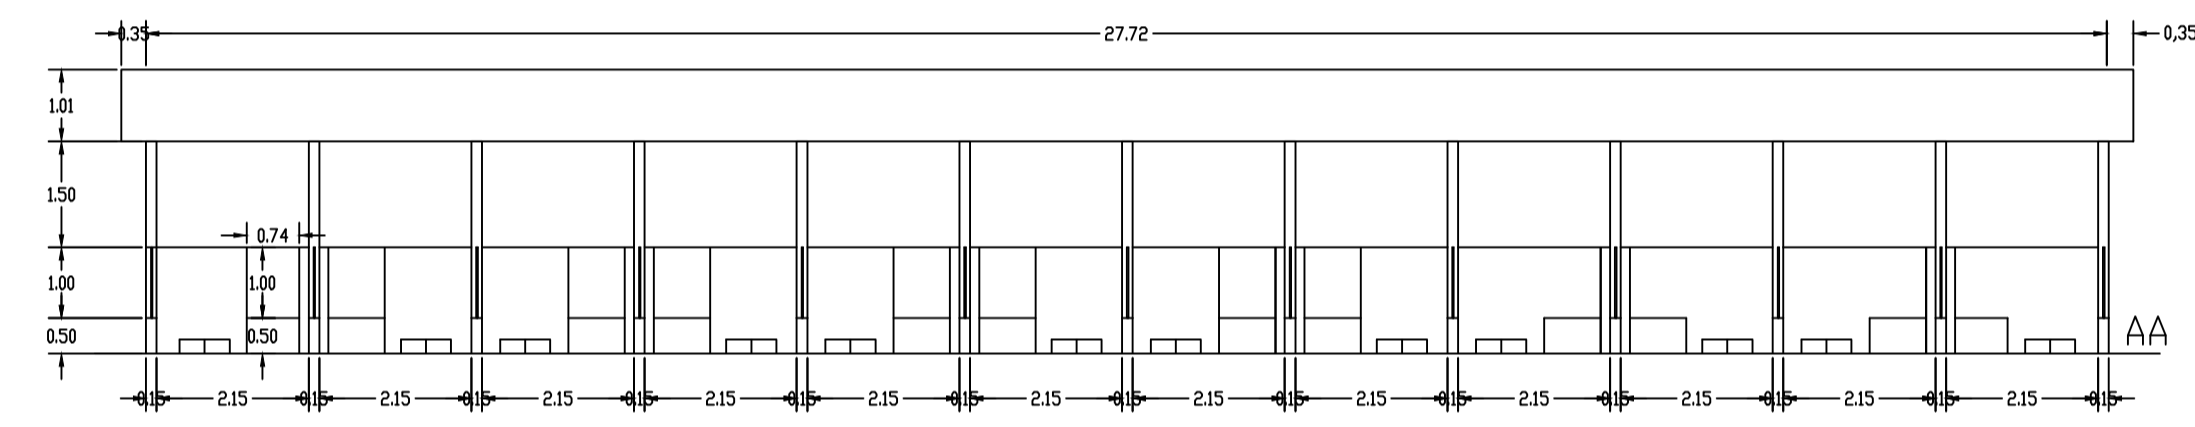

PLANTA DE COBERTURA SEDE ADM.
ESCALA 1:100

PLANTA DE COBERTURA CASA CASEIRO
ESCALA 1:100

CORTE AA e BB CANIL
ESCALA 1:100

PLANTA DE COBERTURA GATIL
ESCALA 1:100

PLANTA DE COBERTURA CANIL
ESCALA 1:100

Projeto:	AAASS - CANIL	Folha de N°:	04/04
Descrição:	Sede AAASS Associação Amigos dos Animais São Simão		
Conteúdo:	Planta de cobertura - Casa Caseiro, Sede ADM, Canil e Gatil Cortes A e B - Casa Caseiro, Sede ADM, Canil e Gatil		
Proprietário:	Município de São Simão Goiás CNPJ 02.056.778/0001-48		
Local:	Bairro Nova Era, município de São Simão-GO		
ESTAGIÁRIA:	MARIA EMÍLIA NORBERTA LEGRAMANDI	Escala:	INDICADA
		Data:	10/2020
Responsável Técnico:	Larine Nayara Silva Menozzi Eng. Civil, CREA: 241933D - MG	Proprietário:	Wilber Floriano Ferreira ADM. 2017-2020
Autenticações:			