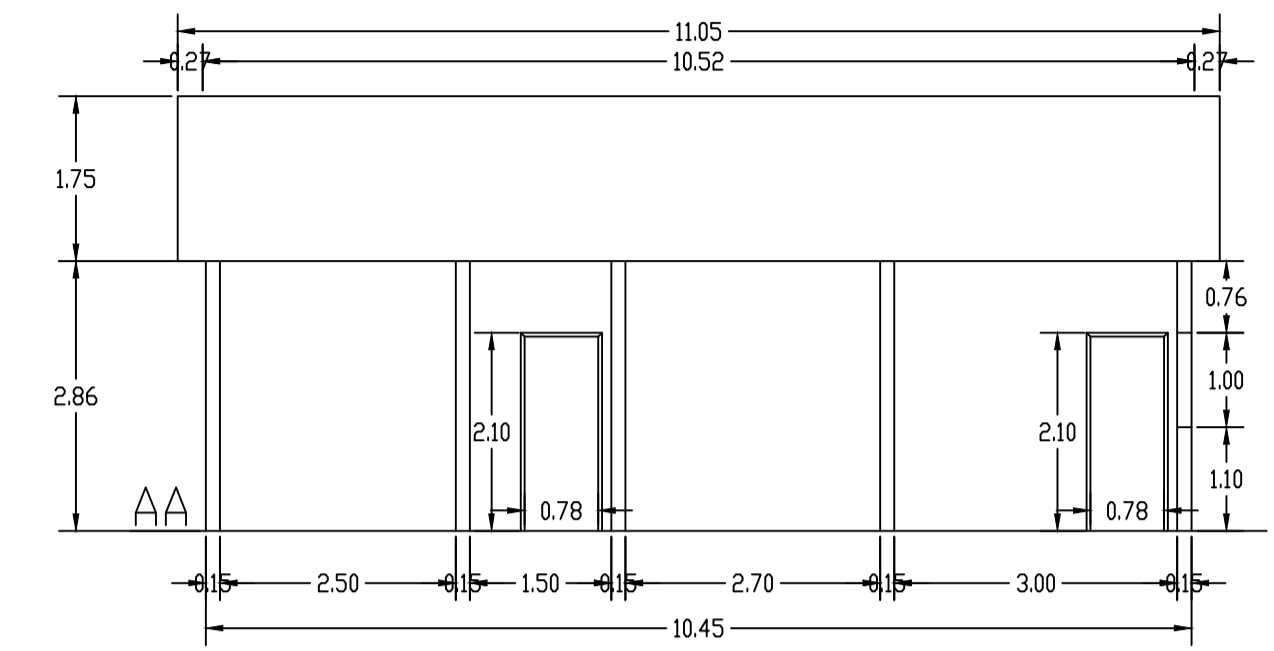

PLANTA DE COBERTURA SEDE ADM.
ESCALA 1:100

PLANTA DE COBERTURA CASA CASEIRO
ESCALA 1:100

CORTE AA e BB CANIL
ESCALA 1:100

PLANTA DE COBERTURA GATIL
ESCALA 1:100

PLANTA DE COBERTURA CANIL
ESCALA 1:100

Projeto:	AAASS - CANIL	Folha de N°:	04/04
Descrição:	Sede AAASS Associação Amigos dos Animais São Simão		
Conteúdo:	Planta de cobertura - Casa Caseiro, Sede ADM, Canil e Gatil Cortes A e B - Casa Caseiro, Sede ADM, Canil e Gatil		
Proprietário:	Município de São Simão Goiás CNPJ 02.056.778/0001-48		
Local:	Bairro Nova Era, município de São Simão-GO		
ESTAGIÁRIA:	MARIA EMÍLIA NORBERTA LEGRAMANDI	Escala:	INDICADA
		Data:	10/2020
Responsável Técnico:	Larine Nayara Silva Menozzi Eng. Civil, CREA: 241933D - MG	Proprietário:	Wilber Floriano Ferreira ADM. 2017-2020
Autenticações:			