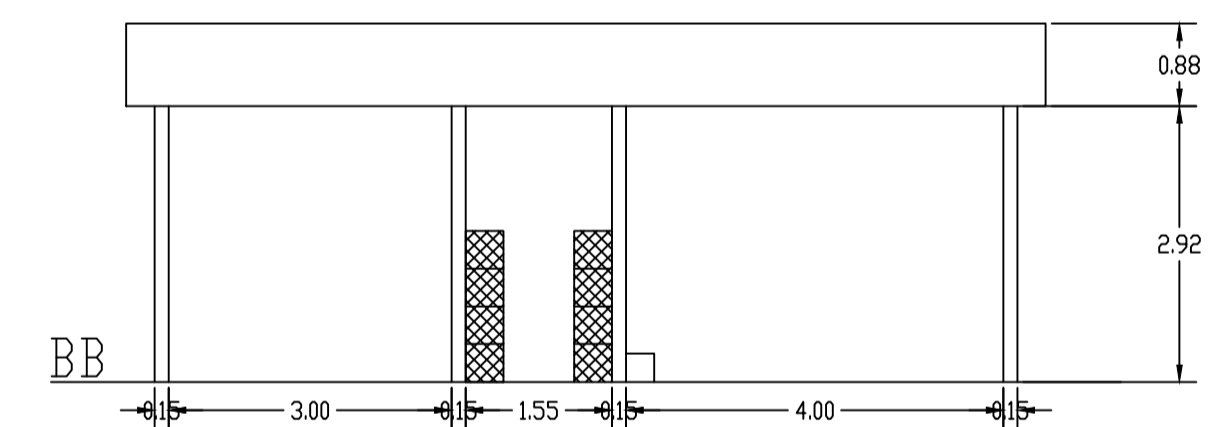

PLANTA DE COBERTURA SEDE ADM.
ESCALA 1:100

PLANTA DE COBERTURA CASA CASEIRO
ESCALA 1:100

CORTE AA e BB CANIL
ESCALA 1:100

PLANTA DE COBERTURA GATIL
ESCALA 1:100

PLANTA DE COBERTURA CANIL
ESCALA 1:100

Projeto:	AAASS - CANIL	Folha de N°:	04/04
Descrição:	Sede AAASS Associação Amigos dos Animais São Simão		
Conteúdo:	Planta de cobertura - Casa Caseiro, Sede ADM, Canil e Gatil Cortes A e B - Casa Caseiro, Sede ADM, Canil e Gatil		
Proprietário:	Município de São Simão Goiás CNPJ 02.056.778/0001-48		
Local:	Bairro Nova Era, município de São Simão-GO		
ESTAGIÁRIA:	MARIA EMÍLIA NORBERTA LEGRAMANDI	Escala:	INDICADA
		Data:	10/2020
Responsável Técnico:	Larine Nayara Silva Menozzi Eng. Civil, CREA: 241933D - MG	Proprietário:	Wilber Floriano Ferreira ADM. 2017-2020
Autenticações:			