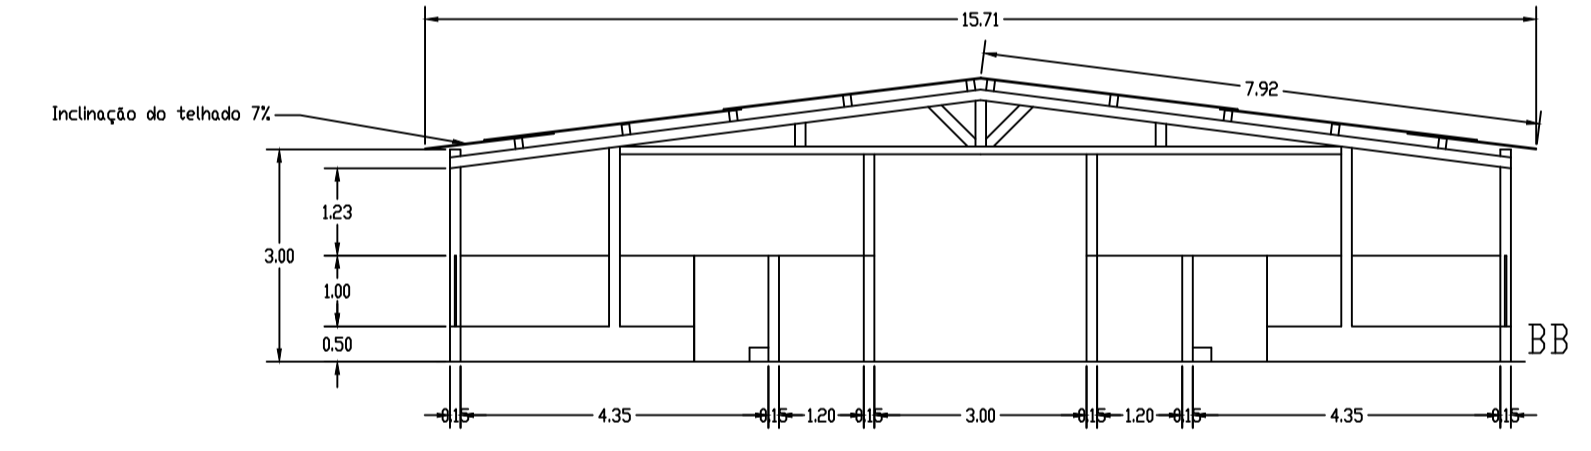

PLANTA DE COBERTURA SEDE ADM.
ESCALA 1:100

PLANTA DE COBERTURA CASA CASEIRO
ESCALA 1:100

CORTE AA e BB CANIL
ESCALA 1:100

PLANTA DE COBERTURA GATIL
ESCALA 1:100

PLANTA DE COBERTURA CANIL
ESCALA 1:100

Projeto:	AAASS - CANIL	Folha de N°:	04/04
Descrição:	Sede AAASS Associação Amigos dos Animais São Simão		
Conteúdo:	Planta de cobertura - Casa Caseiro, Sede ADM, Canil e Gatil Cortes A e B - Casa Caseiro, Sede ADM, Canil e Gatil		
Proprietário:	Município de São Simão Goiás CNPJ 02.056.778/0001-48		
Local:	Bairro Nova Era, município de São Simão-GO		
ESTAGIÁRIA:	MARIA EMÍLIA NORBERTA LEGRAMANDI	Escala:	INDICADA
		Data:	10/2020
Responsável Técnico:	Larine Nayara Silva Menozzi Eng. Civil, CREA: 241933D - MG	Proprietário:	Wilber Floriano Ferreira ADM. 2017-2020
Autenticações:			