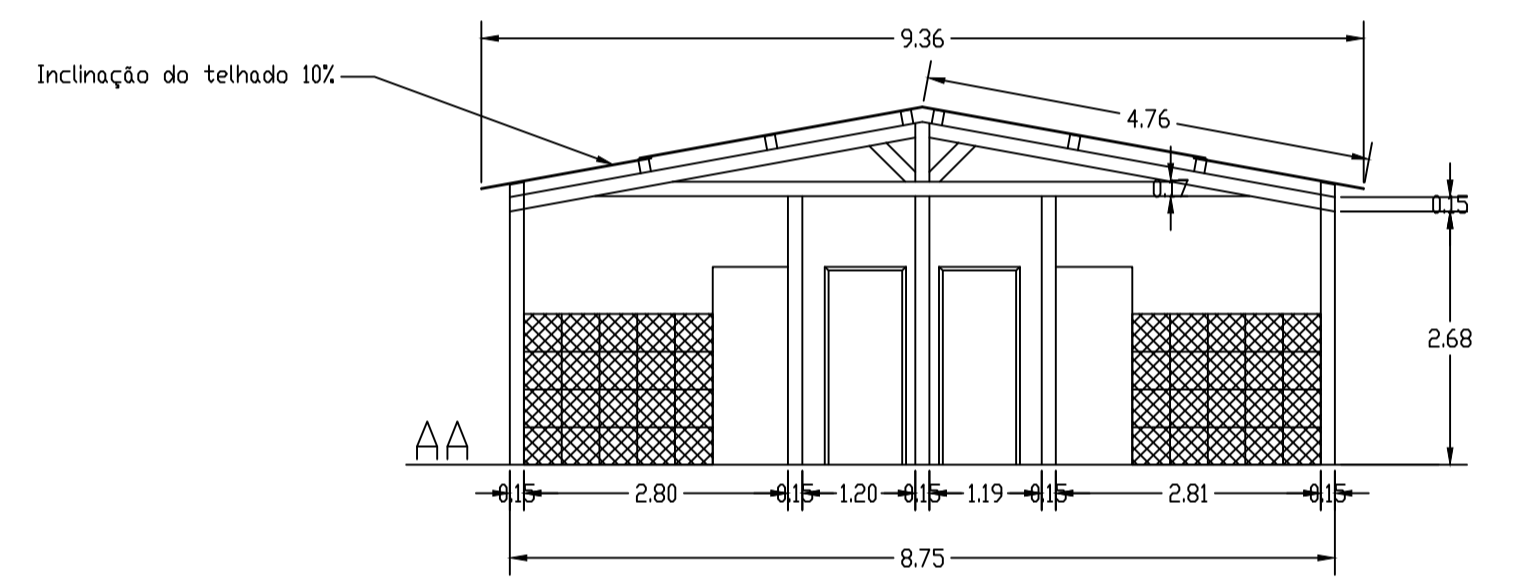

PLANTA DE COBERTURA SEDE ADM.
ESCALA 1:100

PLANTA DE COBERTURA CASA CASEIRO
ESCALA 1:100

CORTE AA e BB CANIL
ESCALA 1:100

PLANTA DE COBERTURA GATIL
ESCALA 1:100

PLANTA DE COBERTURA CANIL
ESCALA 1:100

Projeto:	AAASS - CANIL	Folha de N°:	04/04
Descrição:	Sede AAASS Associação Amigos dos Animais São Simão		
Conteúdo:	Planta de cobertura - Casa Caseiro, Sede ADM, Canil e Gatil Cortes A e B - Casa Caseiro, Sede ADM, Canil e Gatil		
Proprietário:	Município de São Simão Goiás CNPJ 02.056.778/0001-48		
Local:	Bairro Nova Era, município de São Simão-GO		
ESTAGIÁRIA:	MARIA EMÍLIA NORBERTA LEGRAMANDI	Escala:	INDICADA
		Data:	10/2020
Responsável Técnico:	Larine Nayara Silva Menozzi Eng. Civil, CREA: 241933D - MG	Proprietário:	Wilber Floriano Ferreira ADM. 2017-2020
Autenticações:			